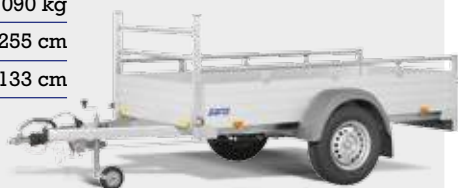

€ 960,74 incl. BTW

€ 794,00 excl. BTW

WOODY DV135

Totaal gewicht:	1350 kg
Laadvermogen:	1060 kg
Lengte:	256 cm
Breedte:	134 cm
Geremd	

€ 1380,61 incl. BTW

€ 1141,00 excl. BTW

WOODY FW2000

Totaal gewicht:	2000 kg
Laadvermogen:	1595 kg
Lengte:	306 cm
Breedte:	154 cm
Geremd	

€ 1831,94 incl. BTW

€ 1514,00 excl. BTW

TRANSPORT TOPPERS 2017

MCALU FW2000

TOP VOOR DE BOUW

€ 1877,92 incl. BTW

€ 1552,00 excl. BTW

Totaal gewicht:	2000 kg	Lengte:	305 cm
Laadvermogen:	1630 kg	Breedte:	153 cm
		Geremd	

OPTIES & TOEBEHOREN MC ALU

MCALU DV135

Totaal gewicht:	1350 kg
Laadvermogen:	1090 kg
Lengte:	255 cm
Breedte:	133 cm
Geremd	

€ 1421,75 incl. BTW

€ 1175,00 excl. BTW

MCALU DV75

Totaal gewicht:	750 kg
Laadvermogen:	570 kg
Lengte:	255 cm
Breedte:	133 cm
Niet geremd	