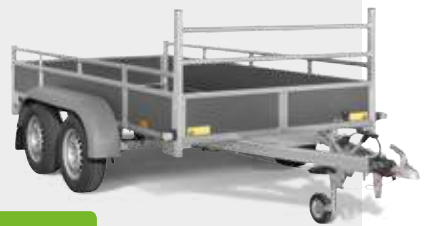

€ 960,74 incl. BTW

€ 794,00 excl. BTW

WOODY DV135

Totaal gewicht:	1350 kg
Laadvermogen:	1060 kg
Lengte:	256 cm
Breedte:	134 cm
Geremd	

€ 1380,61 incl. BTW

€ 1141,00 excl. BTW

WOODY FW2000

Totaal gewicht:	2000 kg
Laadvermogen:	1595 kg
Lengte:	306 cm
Breedte:	154 cm
Geremd	

€ 1831,94 incl. BTW

€ 1514,00 excl. BTW

TRANSPORT TOPPERS 2017

MCALU FW2000

TOP VOOR DE BOUW

€ 1877,92 incl. BTW

€ 1552,00 excl. BTW

Totaal gewicht:	2000 kg	Lengte:	305 cm
Laadvermogen:	1630 kg	Breedte:	153 cm
		Geremd	